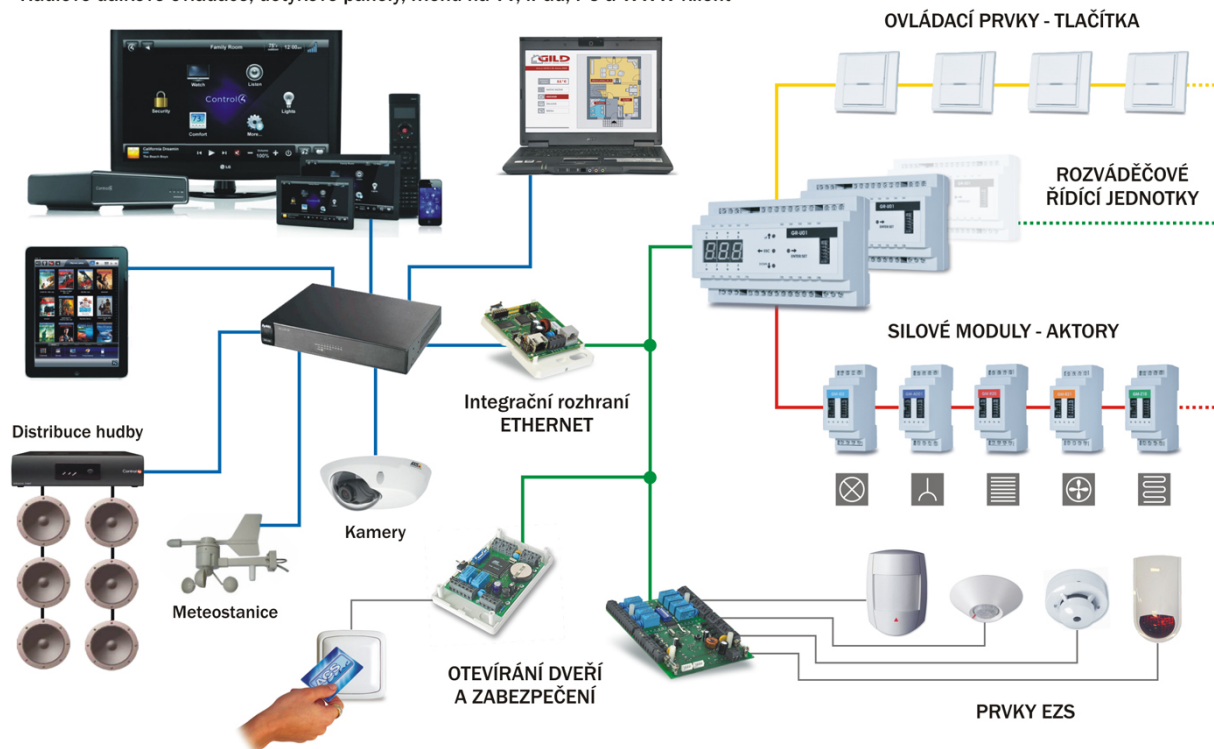

Možnosti zapojení systému

Pro nejnáročnější zákazníky je systém GILD integračně propojen se systémem Control4, který je moderní řídicí systém spojující v sobě ovládání jak AV techniky a médií, tak domovních technologií jako jsou například klimatizace, topení, větrání, osvětlení či garážová vrata. Jednotné grafické rozhraní vám poskytne rychlý a pohodlný přístup ke všem funkcím systému GILD.

Rádiové dálkové ovladače, dotykové panely, menu na TV, iPad, PC a WWW klient

Dostupná řešení pro řízení domu

Software – nabízí kompletní ovládání celého domu v českém jazyce a podporu pro velké množství zařízení nejrůznějších výrobců.

Dálkové ovladače

Úplné ovládání skryté ve vaší dlaní. Podsvícené klávesy dálkového ovladače a displej pro snadné používání spolu s dlouhou výdrží baterií dokreslují vyjimečné provedení.

Dotykové panely - Elegantní skleněné panely v černém a bílém provedení umocňují dojem z jediného ovladače pro všechny technologie a zařízení v domě. V provedení přenosné či na stůl.

Mobilní zařízení

S rodinou aplikaci Můj Dům pro iPhone, iPad a PC/Tablet si můžete užívat ovládání svého domova ze svého oblíbeného zařízení. Můžete se třeba z dovolené podívat na kamery, či změnit nastavení topení.

Distribuce hudby

Od vicezónových zesilovačů po Speakerpointy (hudební přehrávače). Záleží na vás, jakou cestu zvolíte. Zda vše uloženo v rozvaděči v technické místnosti či rozmístěno po domě.

Filmové přehrávače

Pohodlné přehrávání vašich oblíbených filmů na všech televizích v domě ze síťového úložiště. Pokud máte rádi fyzické disky, je tu pro vás například zásobník na 400 Blu-ray/DVD.