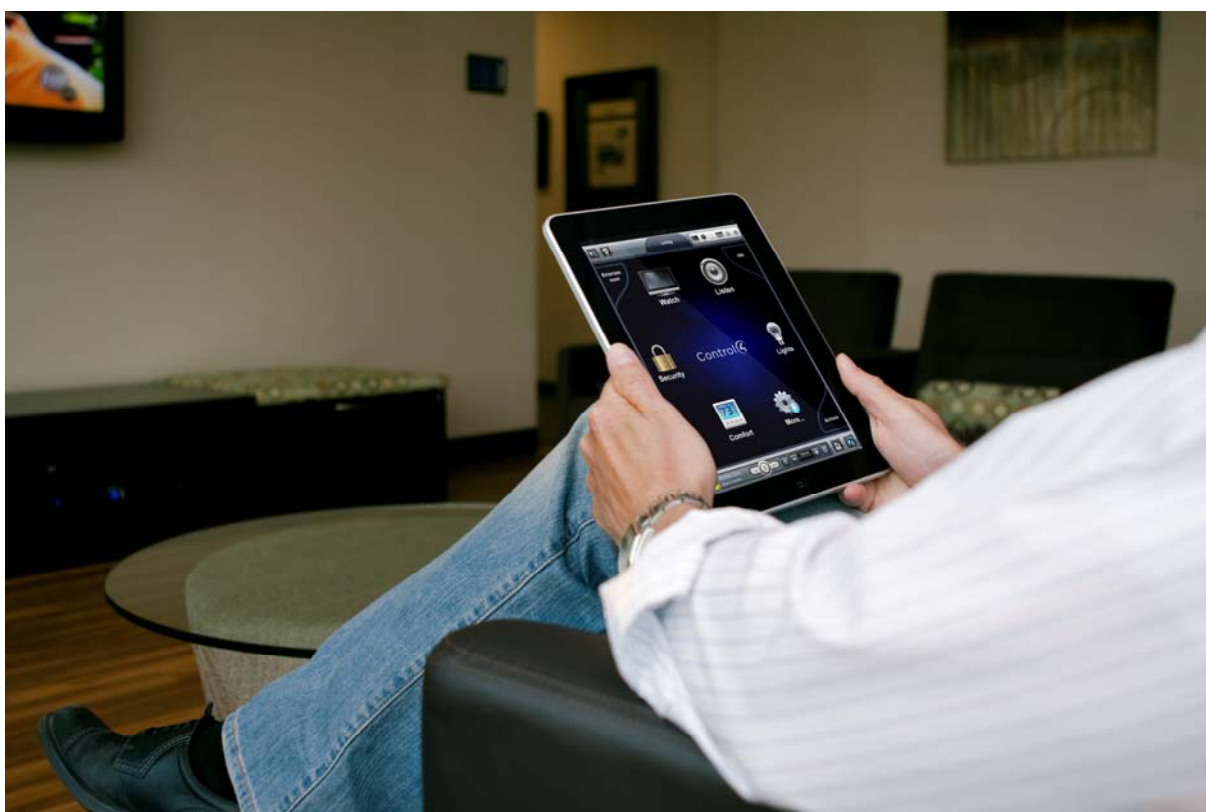

**MAXIMÁLNÍ KOMFORT ■ EFEKTIVNÍ ÚSPORA ENERGIÍ**  
**SOFISTIKOVANÉ ZABEZPEČENÍ ■ MULTIMEDIÁLNÍ OVLÁDÁNÍ**

Představte si, že jediným dotykem spustíte film, necháte zatáhnout žaluzie a obklopí vás prostorový zvuk žádané hlasitosti. Po západu slunce se automaticky zapne venkovní osvětlení. Spustí se žaluzie a celý dům se v 11 večer zamkne. Spěcháte s dětmi do školy. Až se dostanete do kanceláře, nejste si jisti: „Zavřel jsem garážová vrata?“ Zkontrolujte to ze svého telefonu, stejně jako kamery kolem domu a ztracená pohoda je zpět. Vzdáleně také nastavíte topení či klimatizaci. Dnes je už snadné chovat e zodpovědně k naší planetě a přitom mít příjemné pohodlí. Je snadné ovládat svůj dům a šetřit energiemi.

### Mobilní zařízení

S rodinou aplikaci Můj Dům pro iPhone, iPad a PC/Tablet si můžete užívat ovládání svého domova ze svého oblíbeného zařízení. Můžete se třeba z dovolené podívat na kamery, či změnit nastavení topení.